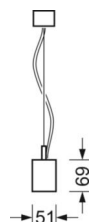

DEEP-LINK

<https://www.regiolux.de/pl/article/60615042670>

Odnosiłnik	LED 4900lm 840
ηLB	100 %
Φ ↓/↑	73 % / 27 %
UGR pop./pod.	15.8 / 15.7

MECHANIKA

Kolor obudowy	biały beskidzki RAL 9016
Wymiary (DxSzxW/ŚrxW)	1411mm x 51mm x 69mm
Masa (netto)	3.8kg
Rodzaj montażu	Montaż pojedynczy zwieszakowy, Montaż pasm świetlnych zwieszakowych

Wymiary

L	1411 mm	Długość
B	51 mm	Szerokość
H	69 mm	Wysokość
A1	1200 mm	Odstęp mocowań przy montażu pojedynczym
P min	150 mm	Minimalna długość wieszaka
P max	1900 mm	Maksymalna długość wieszaka

LC SYSTEM