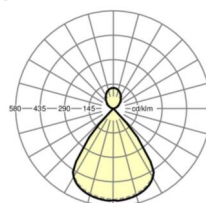

CHARAKTERYSTYKA

Numer katalogowy	60615042670
Numer EAN	4020863421916
Numer taryfy celnej	94051190
Znak jakości	IP 20, Klasa ochrony I, BAP 65°<100, F, Indoor, CE
Klasa odporności IK	IK02
Temperatura otoczenia	ta 25°C
Okres gwarancji	5 lata
Możliwość dofinansowania ze środków państwowych	BEG – dofinansowanie do domów energooszczędnych (ważne tylko dla Niemiec)

ELEKTROTECHNIKA

Zasilacz	Elektroniczny sterownik DALI (1 szt.)
Light Control	netlife flex10X
Okablowanie	5x0.75mm²
Moc systemowa	35W
Napięcie sieciowe	230V/50Hz
Automat z bezpiecznikami (prąd rozruchowy)	12 szt./B10, 20 szt./B16, 21 szt./C10, 33 szt./C16
Klasa efektywności energetycznej/Źródło światła	B

TECHNIKA ŚWIETLNA

Wyposażenie	LED, współczynnik oddawania barw/kolor światła CRI ≥ 80 / 4000K
Tolerancja koloru (MacAdam)	3SDCM
Bezpieczeństwo fotobiologiczne (Oprawa)	RG1
Nominalny strumień świetlny	4923lm
Trwałość LED	50000h L80/B10 (Tq 25°C)
Wydajność oprawy	142lm/W
UGR pop./pod.	15.8 / 15.7

DEEP-LINK

<https://www.regiolux.de/pl/article/60615042670>

Odnosiłnik	LED 4900lm 840
ηLB	100 %
Φ ↓/↑	73 % / 27 %
UGR pop./pod.	15.8 / 15.7