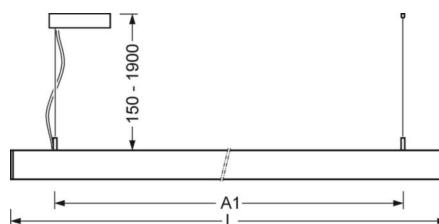

DEEP-LINK

<https://www.regiolux.de/pl/article/60615042670>

Odnosiłnik	LED 4900lm 840
ηLB	100 %
Φ ↓/↑	73 % / 27 %
UGR pop./pod.	15.8 / 15.7

MECHANIKA

Kolor obudowy	biały beskidzki RAL 9016
Wymiary (DxSzxW/ŚrxW)	1411mm x 51mm x 69mm
Masa (netto)	3.8kg
Rodzaj montażu	Montaż pojedynczy zwieszakowy, Montaż pasm świetlnych zwieszakowych

Wymiary

L	1411 mm	Długość
B	51 mm	Szerokość
H	69 mm	Wysokość
A1	1200 mm	Odstęp mocowań przy montażu pojedynczym
P min	150 mm	Minimalna długość wieszaka
P max	1900 mm	Maksymalna długość wieszaka

LC SYSTEM